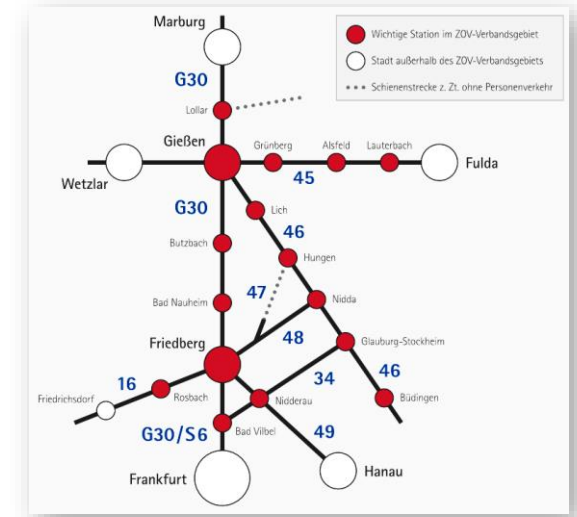

Friedberger Tafel e. V.

Internet: www.friedberger-tafel.de
Adresse: Kleine Klostersgasse 11
61169 Friedberg
E-Mail: info@friedberger-tafel.de
Telefon: 06031 6844624

Rhein-Main-Gebiet

Bahnliniennetz im Wetteraukreis*